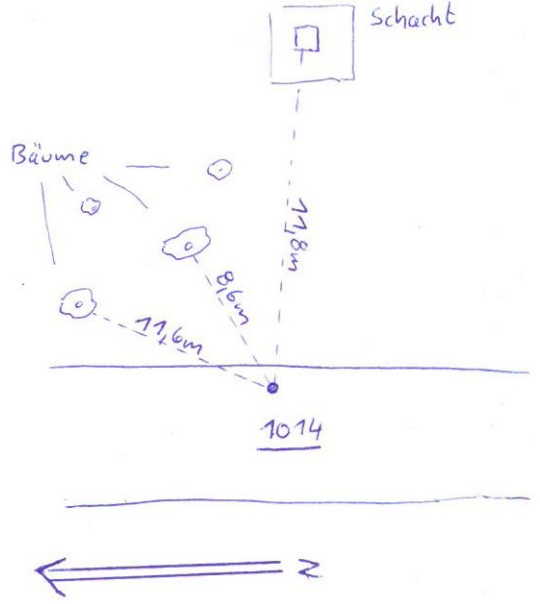

Luftbildgrundlage: Google

Kartengrundlage: Openstreetmap

1009

03.06/2015

1010

1011, 1012

1014

1015

1016

1020

1021

1022

1023

1024

Festpunkte ETRS89-Koordinaten (UTM) / NHN-Höhen

Lage- und Höhengenaugigkeit 1-2 mm (relativ zueinander)

Lagegenauigkeit absolut 1-2 cm

Höhengenaugigkeit absolut 1-2 mm

Punkt	Ostwert	Nordwert	NHN-Höhe	Vermarkung
	[m]	[m]	[m]	
1001	32515523,249	5408559,068	220,794	Nagel
1002	32515437,831	5408253,773	215,812	Nagel
1003	32515339,081	5408413,042	215,633	Nagel
1004	32515351,656	5408504,013	215,354	Nagel
1005	32515417,927	5408550,851	213,385	Loch, Nagel fehlt!
1006	32515508,958	5408489,992	219,611	Nagel
1007	32515525,453	5408566,154	220,717	Nagel
1008	32515499,764	5408428,648	218,971	Nagel
1009	32515517,680	5408540,962	220,703	Nagel
1010	32515478,470	5408341,452	218,001	Nagel
1011	32515364,114	5408328,175	215,524	Nagel
1012	32515358,191	5408342,517	215,553	Nagel
1013	32515335,977	5408415,698	215,676	Nagel
1014	32515332,315	5408471,011	215,697	Nagel
1015	32515499,742	5408611,524	219,716	Nagel
1016	32515541,508	5408573,893	220,576	Nagel
1017	32515500,751	5408441,693	219,055	Nagel
1018	32515498,973	5408434,163	218,999	Nagel
1019	32515496,254	5408422,987	218,864	Nagel
1020	32515548,719	5408610,129	219,759	Nagel
1021	32515583,995	5408686,648	215,797	Nagel
1022	32515543,293	5408751,067	214,927	Nagel
1023	32515539,440	5408804,943	214,887	Nagel
1024	32515473,555	5408778,840	217,159	Nagel
1055	32515417,866	5408551,040	213,392	Nagel
2000	32515561,853	5408576,248	221,536	Höhenbolzen
2001	32515524,569	5408563,639	220,759	Nagel
2002	32515440,160	5408254,732	215,828	Nagel
2003	32515336,641	5408412,202	215,657	Nagel
2004	32515350,929	5408503,024	215,352	Nagel
2005	32515416,596	5408551,175	213,380	Nagel
2006	32515509,512	5408495,673	219,744	Nagel
2008	32515498,015	5408428,885	218,929	Nagel