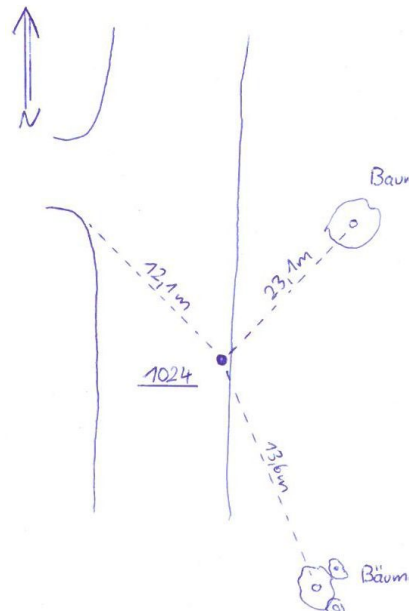

1016

1020

1021

1022

1023

1024

Festpunkte ETRS89-Koordinaten (UTM) / NHN-Höhen

Lage- und Höhengenaugigkeit 1-2 mm (relativ zueinander)

Lagegenauigkeit absolut 1-2 cm

Höhengenaugigkeit absolut 1-2 mm

Punkt	Ostwert	Nordwert	NHN-Höhe	Vermarkung
	[m]	[m]	[m]	
1001	32515523,249	5408559,068	220,794	Nagel
1002	32515437,831	5408253,773	215,812	Nagel
1003	32515339,081	5408413,042	215,633	Nagel
1004	32515351,656	5408504,013	215,354	Nagel
1005	32515417,927	5408550,851	213,385	Loch, Nagel fehlt!
1006	32515508,958	5408489,992	219,611	Nagel
1007	32515525,453	5408566,154	220,717	Nagel
1008	32515499,764	5408428,648	218,971	Nagel
1009	32515517,680	5408540,962	220,703	Nagel
1010	32515478,470	5408341,452	218,001	Nagel
1011	32515364,114	5408328,175	215,524	Nagel
1012	32515358,191	5408342,517	215,553	Nagel
1013	32515335,977	5408415,698	215,676	Nagel
1014	32515332,315	5408471,011	215,697	Nagel
1015	32515499,742	5408611,524	219,716	Nagel
1016	32515541,508	5408573,893	220,576	Nagel
1017	32515500,751	5408441,693	219,055	Nagel
1018	32515498,973	5408434,163	218,999	Nagel
1019	32515496,254	5408422,987	218,864	Nagel
1020	32515548,719	5408610,129	219,759	Nagel
1021	32515583,995	5408686,648	215,797	Nagel
1022	32515543,293	5408751,067	214,927	Nagel
1023	32515539,440	5408804,943	214,887	Nagel
1024	32515473,555	5408778,840	217,159	Nagel
1055	32515417,866	5408551,040	213,392	Nagel
2000	32515561,853	5408576,248	221,536	Höhenbolzen
2001	32515524,569	5408563,639	220,759	Nagel
2002	32515440,160	5408254,732	215,828	Nagel
2003	32515336,641	5408412,202	215,657	Nagel
2004	32515350,929	5408503,024	215,352	Nagel
2005	32515416,596	5408551,175	213,380	Nagel
2006	32515509,512	5408495,673	219,744	Nagel
2008	32515498,015	5408428,885	218,929	Nagel