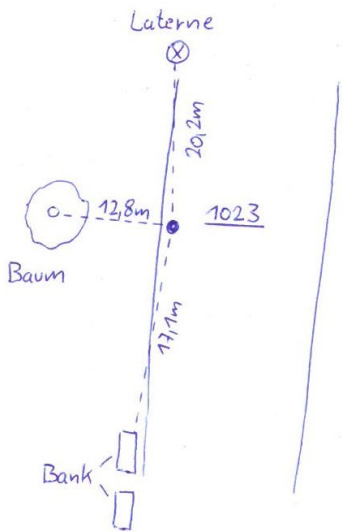

Luftbildgrundlage: Google

Kartengrundlage: Openstreetmap

1009

03.06/2015

1010

1011, 1012

1014

1015

1016

1020

1021

1022

1023

1024

Festpunkte ETRS89-Koordinaten (UTM) / NHN-Höhen

Lage- und Höhengenaugigkeit 1-2 mm (relativ zueinander)

Lagegenauigkeit absolut 1-2 cm

Höhengenaugigkeit absolut 1-2 mm

Punkt	Ostwert	Nordwert	NHN-Höhe	Vermarkung
	[m]	[m]	[m]	
1001	32515523,249	5408559,068	220,794	Nagel
1002	32515437,831	5408253,773	215,812	Nagel
1003	32515339,081	5408413,042	215,633	Nagel
1004	32515351,656	5408504,013	215,354	Nagel
1005	32515417,927	5408550,851	213,385	Loch, Nagel fehlt!
1006	32515508,958	5408489,992	219,611	Nagel
1007	32515525,453	5408566,154	220,717	Nagel
1008	32515499,764	5408428,648	218,971	Nagel
1009	32515517,680	5408540,962	220,703	Nagel
1010	32515478,470	5408341,452	218,001	Nagel
1011	32515364,114	5408328,175	215,524	Nagel
1012	32515358,191	5408342,517	215,553	Nagel
1013	32515335,977	5408415,698	215,676	Nagel
1014	32515332,315	5408471,011	215,697	Nagel
1015	32515499,742	5408611,524	219,716	Nagel
1016	32515541,508	5408573,893	220,576	Nagel
1017	32515500,751	5408441,693	219,055	Nagel
1018	32515498,973	5408434,163	218,999	Nagel
1019	32515496,254	5408422,987	218,864	Nagel
1020	32515548,719	5408610,129	219,759	Nagel
1021	32515583,995	5408686,648	215,797	Nagel
1022	32515543,293	5408751,067	214,927	Nagel
1023	32515539,440	5408804,943	214,887	Nagel
1024	32515473,555	5408778,840	217,159	Nagel
1055	32515417,866	5408551,040	213,392	Nagel
2000	32515561,853	5408576,248	221,536	Höhenbolzen
2001	32515524,569	5408563,639	220,759	Nagel
2002	32515440,160	5408254,732	215,828	Nagel
2003	32515336,641	5408412,202	215,657	Nagel
2004	32515350,929	5408503,024	215,352	Nagel
2005	32515416,596	5408551,175	213,380	Nagel
2006	32515509,512	5408495,673	219,744	Nagel
2008	32515498,015	5408428,885	218,929	Nagel