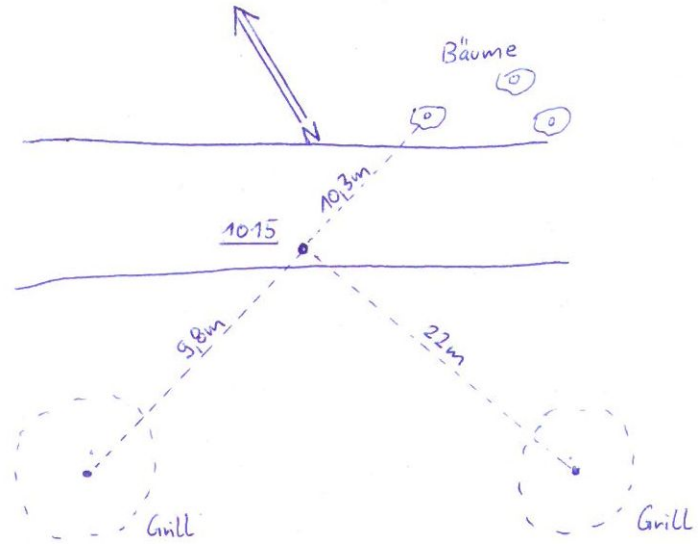

Luftbildgrundlage: Google

Kartengrundlage: Openstreetmap

1009

03.06/2015

1010

1011, 1012

1014

1015

1016

1020

1021

1022

1023

1024

Festpunkte ETRS89-Koordinaten (UTM) / NHN-Höhen

Lage- und Höhengenaugigkeit 1-2 mm (relativ zueinander)

Lagegenauigkeit absolut 1-2 cm

Höhengenaugigkeit absolut 1-2 mm

Punkt	Ostwert	Nordwert	NHN-Höhe	Vermarkung
	[m]	[m]	[m]	
1001	32515523,249	5408559,068	220,794	Nagel
1002	32515437,831	5408253,773	215,812	Nagel
1003	32515339,081	5408413,042	215,633	Nagel
1004	32515351,656	5408504,013	215,354	Nagel
1005	32515417,927	5408550,851	213,385	Loch, Nagel fehlt!
1006	32515508,958	5408489,992	219,611	Nagel
1007	32515525,453	5408566,154	220,717	Nagel
1008	32515499,764	5408428,648	218,971	Nagel
1009	32515517,680	5408540,962	220,703	Nagel
1010	32515478,470	5408341,452	218,001	Nagel
1011	32515364,114	5408328,175	215,524	Nagel
1012	32515358,191	5408342,517	215,553	Nagel
1013	32515335,977	5408415,698	215,676	Nagel
1014	32515332,315	5408471,011	215,697	Nagel
1015	32515499,742	5408611,524	219,716	Nagel
1016	32515541,508	5408573,893	220,576	Nagel
1017	32515500,751	5408441,693	219,055	Nagel
1018	32515498,973	5408434,163	218,999	Nagel
1019	32515496,254	5408422,987	218,864	Nagel
1020	32515548,719	5408610,129	219,759	Nagel
1021	32515583,995	5408686,648	215,797	Nagel
1022	32515543,293	5408751,067	214,927	Nagel
1023	32515539,440	5408804,943	214,887	Nagel
1024	32515473,555	5408778,840	217,159	Nagel
1055	32515417,866	5408551,040	213,392	Nagel
2000	32515561,853	5408576,248	221,536	Höhenbolzen
2001	32515524,569	5408563,639	220,759	Nagel
2002	32515440,160	5408254,732	215,828	Nagel
2003	32515336,641	5408412,202	215,657	Nagel
2004	32515350,929	5408503,024	215,352	Nagel
2005	32515416,596	5408551,175	213,380	Nagel
2006	32515509,512	5408495,673	219,744	Nagel
2008	32515498,015	5408428,885	218,929	Nagel