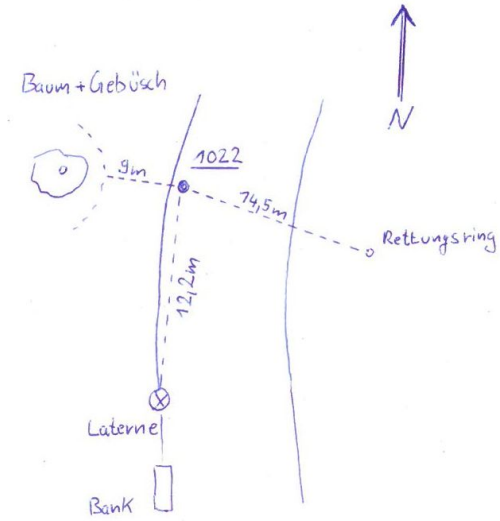

Luftbildgrundlage: Google

Kartengrundlage: Openstreetmap

1009

03.06/2015

1010

1011, 1012

1014

1015

1016

1020

1021

1022

1023

1024

Festpunkte ETRS89-Koordinaten (UTM) / NHN-Höhen

Lage- und Höhengenaugigkeit 1-2 mm (relativ zueinander)

Lagegenauigkeit absolut 1-2 cm

Höhengenaugigkeit absolut 1-2 mm

Punkt	Ostwert	Nordwert	NHN-Höhe	Vermarkung
	[m]	[m]	[m]	
1001	32515523,249	5408559,068	220,794	Nagel
1002	32515437,831	5408253,773	215,812	Nagel
1003	32515339,081	5408413,042	215,633	Nagel
1004	32515351,656	5408504,013	215,354	Nagel
1005	32515417,927	5408550,851	213,385	Loch, Nagel fehlt!
1006	32515508,958	5408489,992	219,611	Nagel
1007	32515525,453	5408566,154	220,717	Nagel
1008	32515499,764	5408428,648	218,971	Nagel
1009	32515517,680	5408540,962	220,703	Nagel
1010	32515478,470	5408341,452	218,001	Nagel
1011	32515364,114	5408328,175	215,524	Nagel
1012	32515358,191	5408342,517	215,553	Nagel
1013	32515335,977	5408415,698	215,676	Nagel
1014	32515332,315	5408471,011	215,697	Nagel
1015	32515499,742	5408611,524	219,716	Nagel
1016	32515541,508	5408573,893	220,576	Nagel
1017	32515500,751	5408441,693	219,055	Nagel
1018	32515498,973	5408434,163	218,999	Nagel
1019	32515496,254	5408422,987	218,864	Nagel
1020	32515548,719	5408610,129	219,759	Nagel
1021	32515583,995	5408686,648	215,797	Nagel
1022	32515543,293	5408751,067	214,927	Nagel
1023	32515539,440	5408804,943	214,887	Nagel
1024	32515473,555	5408778,840	217,159	Nagel
1055	32515417,866	5408551,040	213,392	Nagel
2000	32515561,853	5408576,248	221,536	Höhenbolzen
2001	32515524,569	5408563,639	220,759	Nagel
2002	32515440,160	5408254,732	215,828	Nagel
2003	32515336,641	5408412,202	215,657	Nagel
2004	32515350,929	5408503,024	215,352	Nagel
2005	32515416,596	5408551,175	213,380	Nagel
2006	32515509,512	5408495,673	219,744	Nagel
2008	32515498,015	5408428,885	218,929	Nagel