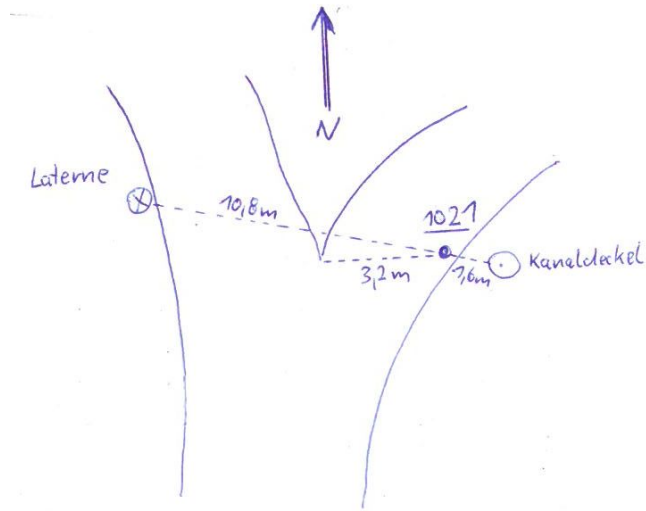

Luftbildgrundlage: Google

Kartengrundlage: Openstreetmap

1009

03.06/2015

1010

1011, 1012

1014

1015

1016

1020

1021

1022

1023

1024

Festpunkte ETRS89-Koordinaten (UTM) / NHN-Höhen

Lage- und Höhengenaugigkeit 1-2 mm (relativ zueinander)

Lagegenauigkeit absolut 1-2 cm

Höhengenaugigkeit absolut 1-2 mm

Punkt	Ostwert	Nordwert	NHN-Höhe	Vermarkung
	[m]	[m]	[m]	
1001	32515523,249	5408559,068	220,794	Nagel
1002	32515437,831	5408253,773	215,812	Nagel
1003	32515339,081	5408413,042	215,633	Nagel
1004	32515351,656	5408504,013	215,354	Nagel
1005	32515417,927	5408550,851	213,385	Loch, Nagel fehlt!
1006	32515508,958	5408489,992	219,611	Nagel
1007	32515525,453	5408566,154	220,717	Nagel
1008	32515499,764	5408428,648	218,971	Nagel
1009	32515517,680	5408540,962	220,703	Nagel
1010	32515478,470	5408341,452	218,001	Nagel
1011	32515364,114	5408328,175	215,524	Nagel
1012	32515358,191	5408342,517	215,553	Nagel
1013	32515335,977	5408415,698	215,676	Nagel
1014	32515332,315	5408471,011	215,697	Nagel
1015	32515499,742	5408611,524	219,716	Nagel
1016	32515541,508	5408573,893	220,576	Nagel
1017	32515500,751	5408441,693	219,055	Nagel
1018	32515498,973	5408434,163	218,999	Nagel
1019	32515496,254	5408422,987	218,864	Nagel
1020	32515548,719	5408610,129	219,759	Nagel
1021	32515583,995	5408686,648	215,797	Nagel
1022	32515543,293	5408751,067	214,927	Nagel
1023	32515539,440	5408804,943	214,887	Nagel
1024	32515473,555	5408778,840	217,159	Nagel
1055	32515417,866	5408551,040	213,392	Nagel
2000	32515561,853	5408576,248	221,536	Höhenbolzen
2001	32515524,569	5408563,639	220,759	Nagel
2002	32515440,160	5408254,732	215,828	Nagel
2003	32515336,641	5408412,202	215,657	Nagel
2004	32515350,929	5408503,024	215,352	Nagel
2005	32515416,596	5408551,175	213,380	Nagel
2006	32515509,512	5408495,673	219,744	Nagel
2008	32515498,015	5408428,885	218,929	Nagel