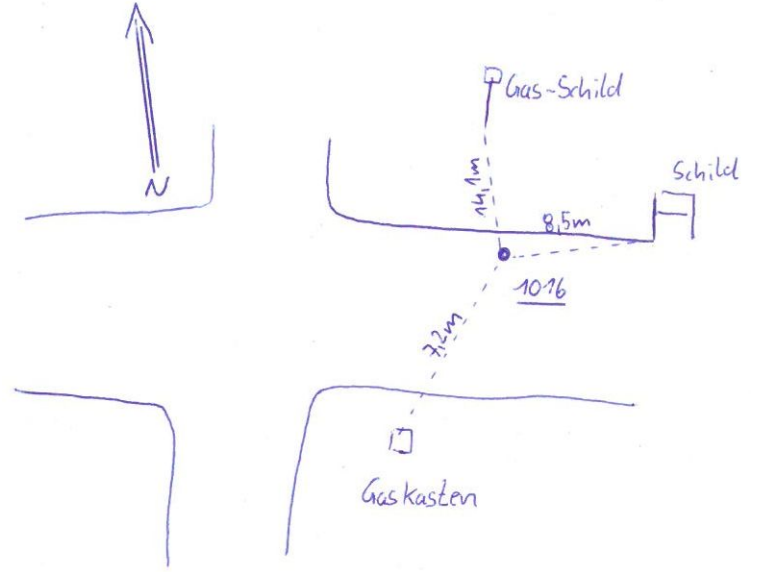

Luftbildgrundlage: Google

Kartengrundlage: Openstreetmap

1009

03.06/2015

1010

1011, 1012

1014

1015

1016

1020

1021

1022

1023

1024

Festpunkte ETRS89-Koordinaten (UTM) / NHN-Höhen

Lage- und Höhengenaugigkeit 1-2 mm (relativ zueinander)

Lagegenauigkeit absolut 1-2 cm

Höhengenaugigkeit absolut 1-2 mm

Punkt	Ostwert	Nordwert	NHN-Höhe	Vermarkung
	[m]	[m]	[m]	
1001	32515523,249	5408559,068	220,794	Nagel
1002	32515437,831	5408253,773	215,812	Nagel
1003	32515339,081	5408413,042	215,633	Nagel
1004	32515351,656	5408504,013	215,354	Nagel
1005	32515417,927	5408550,851	213,385	Loch, Nagel fehlt!
1006	32515508,958	5408489,992	219,611	Nagel
1007	32515525,453	5408566,154	220,717	Nagel
1008	32515499,764	5408428,648	218,971	Nagel
1009	32515517,680	5408540,962	220,703	Nagel
1010	32515478,470	5408341,452	218,001	Nagel
1011	32515364,114	5408328,175	215,524	Nagel
1012	32515358,191	5408342,517	215,553	Nagel
1013	32515335,977	5408415,698	215,676	Nagel
1014	32515332,315	5408471,011	215,697	Nagel
1015	32515499,742	5408611,524	219,716	Nagel
1016	32515541,508	5408573,893	220,576	Nagel
1017	32515500,751	5408441,693	219,055	Nagel
1018	32515498,973	5408434,163	218,999	Nagel
1019	32515496,254	5408422,987	218,864	Nagel
1020	32515548,719	5408610,129	219,759	Nagel
1021	32515583,995	5408686,648	215,797	Nagel
1022	32515543,293	5408751,067	214,927	Nagel
1023	32515539,440	5408804,943	214,887	Nagel
1024	32515473,555	5408778,840	217,159	Nagel
1055	32515417,866	5408551,040	213,392	Nagel
2000	32515561,853	5408576,248	221,536	Höhenbolzen
2001	32515524,569	5408563,639	220,759	Nagel
2002	32515440,160	5408254,732	215,828	Nagel
2003	32515336,641	5408412,202	215,657	Nagel
2004	32515350,929	5408503,024	215,352	Nagel
2005	32515416,596	5408551,175	213,380	Nagel
2006	32515509,512	5408495,673	219,744	Nagel
2008	32515498,015	5408428,885	218,929	Nagel