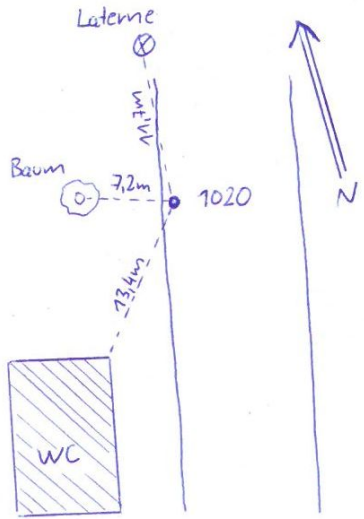

Luftbildgrundlage: Google

Kartengrundlage: Openstreetmap

1009

03.06/2015

1010

1011, 1012

1014

1015

1016

1020

1021

1022

1023

1024

Festpunkte ETRS89-Koordinaten (UTM) / NHN-Höhen

Lage- und Höhengenaugigkeit 1-2 mm (relativ zueinander)

Lagegenauigkeit absolut 1-2 cm

Höhengenaugigkeit absolut 1-2 mm

Punkt	Ostwert	Nordwert	NHN-Höhe	Vermarkung
	[m]	[m]	[m]	
1001	32515523,249	5408559,068	220,794	Nagel
1002	32515437,831	5408253,773	215,812	Nagel
1003	32515339,081	5408413,042	215,633	Nagel
1004	32515351,656	5408504,013	215,354	Nagel
1005	32515417,927	5408550,851	213,385	Loch, Nagel fehlt!
1006	32515508,958	5408489,992	219,611	Nagel
1007	32515525,453	5408566,154	220,717	Nagel
1008	32515499,764	5408428,648	218,971	Nagel
1009	32515517,680	5408540,962	220,703	Nagel
1010	32515478,470	5408341,452	218,001	Nagel
1011	32515364,114	5408328,175	215,524	Nagel
1012	32515358,191	5408342,517	215,553	Nagel
1013	32515335,977	5408415,698	215,676	Nagel
1014	32515332,315	5408471,011	215,697	Nagel
1015	32515499,742	5408611,524	219,716	Nagel
1016	32515541,508	5408573,893	220,576	Nagel
1017	32515500,751	5408441,693	219,055	Nagel
1018	32515498,973	5408434,163	218,999	Nagel
1019	32515496,254	5408422,987	218,864	Nagel
1020	32515548,719	5408610,129	219,759	Nagel
1021	32515583,995	5408686,648	215,797	Nagel
1022	32515543,293	5408751,067	214,927	Nagel
1023	32515539,440	5408804,943	214,887	Nagel
1024	32515473,555	5408778,840	217,159	Nagel
1055	32515417,866	5408551,040	213,392	Nagel
2000	32515561,853	5408576,248	221,536	Höhenbolzen
2001	32515524,569	5408563,639	220,759	Nagel
2002	32515440,160	5408254,732	215,828	Nagel
2003	32515336,641	5408412,202	215,657	Nagel
2004	32515350,929	5408503,024	215,352	Nagel
2005	32515416,596	5408551,175	213,380	Nagel
2006	32515509,512	5408495,673	219,744	Nagel
2008	32515498,015	5408428,885	218,929	Nagel