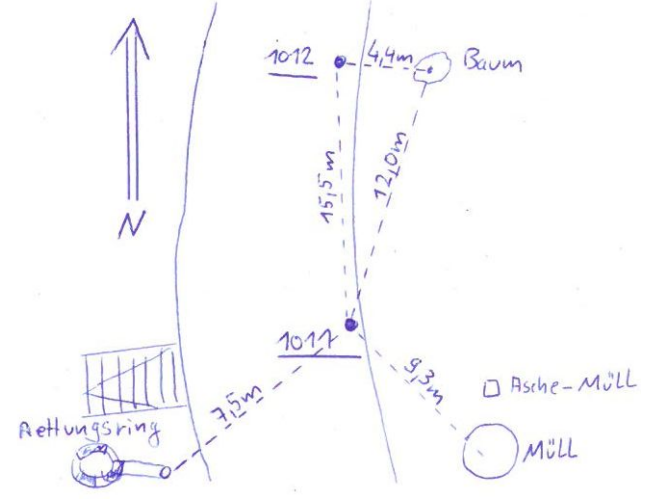

Luftbildgrundlage: Google

Kartengrundlage: Openstreetmap

1009

03.06/2015

1010

1011, 1012

1014

1015

1016

1020

1021

1022

1023

1024

Festpunkte ETRS89-Koordinaten (UTM) / NHN-Höhen

Lage- und Höhengenaugigkeit 1-2 mm (relativ zueinander)

Lagegenauigkeit absolut 1-2 cm

Höhengenaugigkeit absolut 1-2 mm

Punkt	Ostwert	Nordwert	NHN-Höhe	Vermarkung
	[m]	[m]	[m]	
1001	32515523,249	5408559,068	220,794	Nagel
1002	32515437,831	5408253,773	215,812	Nagel
1003	32515339,081	5408413,042	215,633	Nagel
1004	32515351,656	5408504,013	215,354	Nagel
1005	32515417,927	5408550,851	213,385	Loch, Nagel fehlt!
1006	32515508,958	5408489,992	219,611	Nagel
1007	32515525,453	5408566,154	220,717	Nagel
1008	32515499,764	5408428,648	218,971	Nagel
1009	32515517,680	5408540,962	220,703	Nagel
1010	32515478,470	5408341,452	218,001	Nagel
1011	32515364,114	5408328,175	215,524	Nagel
1012	32515358,191	5408342,517	215,553	Nagel
1013	32515335,977	5408415,698	215,676	Nagel
1014	32515332,315	5408471,011	215,697	Nagel
1015	32515499,742	5408611,524	219,716	Nagel
1016	32515541,508	5408573,893	220,576	Nagel
1017	32515500,751	5408441,693	219,055	Nagel
1018	32515498,973	5408434,163	218,999	Nagel
1019	32515496,254	5408422,987	218,864	Nagel
1020	32515548,719	5408610,129	219,759	Nagel
1021	32515583,995	5408686,648	215,797	Nagel
1022	32515543,293	5408751,067	214,927	Nagel
1023	32515539,440	5408804,943	214,887	Nagel
1024	32515473,555	5408778,840	217,159	Nagel
1055	32515417,866	5408551,040	213,392	Nagel
2000	32515561,853	5408576,248	221,536	Höhenbolzen
2001	32515524,569	5408563,639	220,759	Nagel
2002	32515440,160	5408254,732	215,828	Nagel
2003	32515336,641	5408412,202	215,657	Nagel
2004	32515350,929	5408503,024	215,352	Nagel
2005	32515416,596	5408551,175	213,380	Nagel
2006	32515509,512	5408495,673	219,744	Nagel
2008	32515498,015	5408428,885	218,929	Nagel